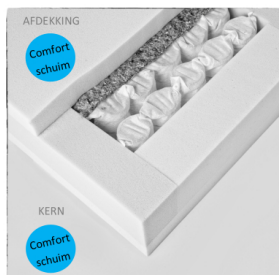

## Amore

### Productbeschrijving

Deze matras heeft een [pocketveren interieur](#) (kern) de stalen veren zijn individueel verpakt in zakjes en zijn in de midden aan elkaar verbonden zodat iedere veer afzonderlijk het lichaam kan ondersteunen. De kern heeft een 7 zone indeling met ca 295 veren p.m2 Het veren pakket is speciaal ontwikkeld om een mindere progressieve druk te genereren. Het matras wordt over het algemeen als soepeler ervaren ten opzichte van traditionele pockets. Dit komt door de toepassing van een lagere veer in combinatie met een hogere afdeklaag van 5 cm.

### Specificaties

Deze matras heeft een [pocketveren interieur](#) (kern) de stalen veren zijn individueel verpakt in zakjes en zijn in de midden aan elkaar verbonden zodat iedere veer afzonderlijk het lichaam kan ondersteunen. De kern heeft een 7 zone indeling met ca 295 veren p.m2 Het veren pakket is speciaal ontwikkeld om een mindere progressieve druk te genereren. Het matras wordt over het algemeen als soepeler ervaren ten opzichte van traditionele pockets. Dit komt door de toepassing van een lagere veer in combinatie met een hogere afdeklaag van 5 cm.

## Producteigenschappen

- matras-breedte: 070, 080, 090, 100, 120, 130, 140, 160, 180
- matras-lengte: 200, 210, 220
- matras-hardheid: Normaal, Stevig
- matras-kern: Pocket 300/10
- matras-aantal-zones: 7
- matras-afdeklaag: 5 cm HR45
- matras-dikte kern (incl. afdeklaag): 20 cm.
- matras-hoes: Dubbeldoek Aegis
- matras-hoogte totaal (ca.): 23 cm.
- matras-conformiteit: \*\*\* (3 van 6)
- matras-slaapklimaat: \*\*\*\*\* (5 van 6)
- matras-ondersteuning: \*\*\*\* (4 van 6)
- prijscategorie (90x200): van € 500.00 tot € 599.00
- Bijzonderheden: Deze matras is 1-zijdig beslaapbaar