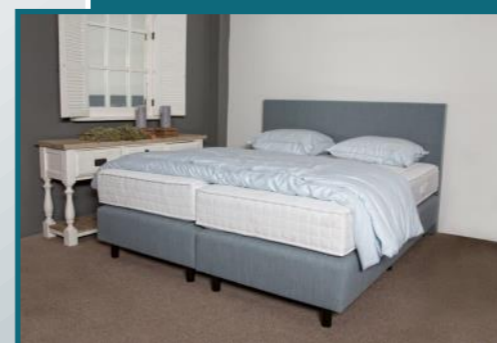

UW VOORDEEL
€ 400,=

Kies uw favoriete boxspringcombinatie
(**ZONDER** topmatras) en profiteer van het
jubileumvoordeel!